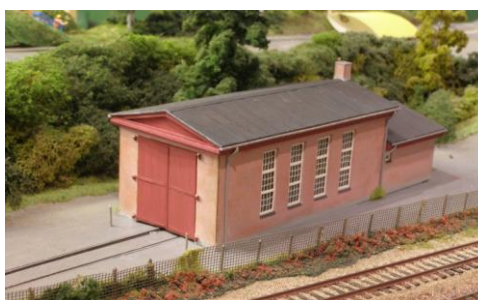

# Banebørstedag

Lørdag den 8. juni 2013

kl. 11.00 til 16.00

Næstved Modeljernbaneclub  
Sydbyskolen, Nygårdsvej 110  
4700 Næstved, www.nmjk.dk

Næstved Modeljernbaneclub byder endnu engang alle modeljernbaneinteresserede velkommen til Banebørstedag. Det er dagen hvor vi holder "Åbent Hus", og vi mødes på en helt uformel måde. Du behøver således ikke være medlem af en klub eller forening. Interessen for modeljernbaner er nok.

Her har du mulighed for, at fremvise din sidste nyskabelse, udveksle erfaringer med andre ligesindede og forhåbentlig få nye ideer. Du kan også opstille og fremvise dine hjemmebyggede modeller. Er dit rullende materiel i størrelse "H0" og udstyret til digitalkørsel efter DCC standard, er der endvidere mulighed for, sammen med et medlem, at køre på NMJK's flotte anlæg.

## Årets tema er Norden

Temaet vil naturligvis præge arrangementet med udstilling, kørende modeller, osv.

NMJK's brugtbod er åben, og alle vil kunne få mulighed for at sælge og købe jernbane og modeljernbaneudstyr, hvad enten det er nyt eller gammelt. Modelbaneforhandlerne, fabrikanter og private er velkomne blot med et begrænset sortiment. Salget skal kunne foregå fra "bagsmækken" af bilen, fra dit campingbord eller direkte fra den medbragte kuffert. En del af parkeringspladsen og græs arealet foran klublokalet benyttes til salgsaktiviteter. I tilfælde af dårligt vejr, kan vi være inden døre. Det kan ikke forventes, at NMJK stiller borde til rådighed, ligesom der heller ikke kan forventes adgang til el. NMJK hjælper heller ikke med opstilling / nedtagning af boder, men til gengæld er det ganske gratis at deltage.